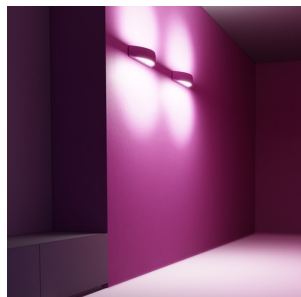

3D model

manual

G11849