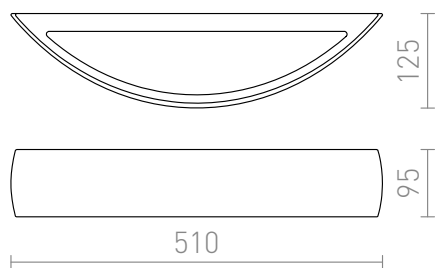

# CRESCENT L

Гипсова стенна лампа за осветяване UP/DOWN с долен капак от сатенирано стъкло. Повърхността може да се оцвети с интериорна боя.

цена на дребно BGN с ДДС

R10451

CRESCENT L стенна гипс 230V E14 2x28W

258,-

 3D model

 manual

G11849