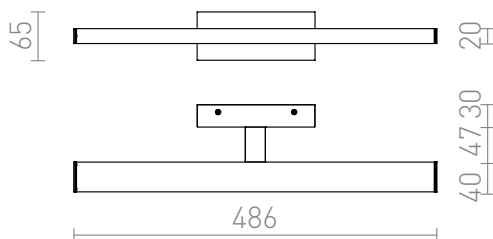

PANON LONG

LED 12W 900 lm Ra 80

Aparat de iluminat cu LED-uri liniare pe brațul solid cu iluminare în jos. Potrivit pentru utilizare în medii umede.
preț recomandat cu amănuntul RON cu TVA inclus

R12950

PANON LONG de perete crom 230V LED 12W
IP44 3000K

620,-

IP44

 3D model

 manual