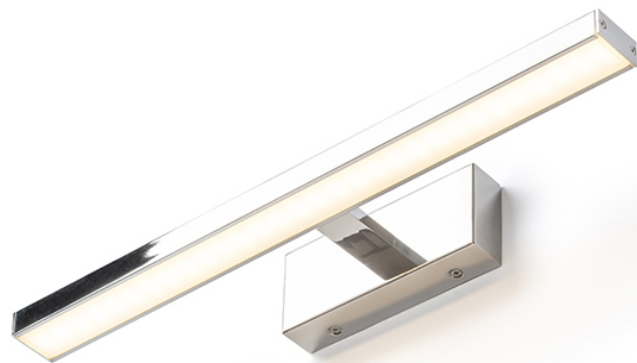

PANON LONG

LED 12W 900 lm Ra 80

Aparat de iluminat cu LED-uri liniare pe brațul solid cu iluminare în jos. Potrivit pentru utilizare în medii umede.
preț recomandat cu amănuntul RON cu TVA inclus

R12950

PANON LONG de perete crom 230V LED 12W
IP44 3000K