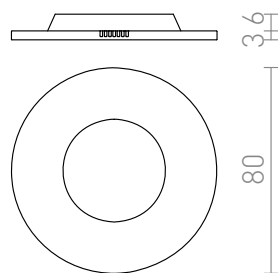

RINO CAPAC

Capac frontal pentru lumină Rino.
preț recomandat cu amănuntul RON cu TVA inclus

R11683	RINO capac decorativ alb	48,-
R11684	RINO capac decorativ crom	58,-
R11685	RINO capac decorativ auriu	78,-
R11686	RINO capac decorativ nichel mat	58,-

3D model

manual