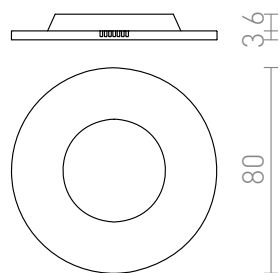

RINO ДЪРЖАЧ

Предна капачка за осветително тяло Рино.
цена на дребно BGN с ДДС

R11683	RINO декоративен капак бяло	22,-
R11684	RINO декоративен капак хром	24,-
R11685	RINO декоративен капак златна	28,-
R11686	RINO декоративен капак матиран никел	24,-

3D model

PDF manual