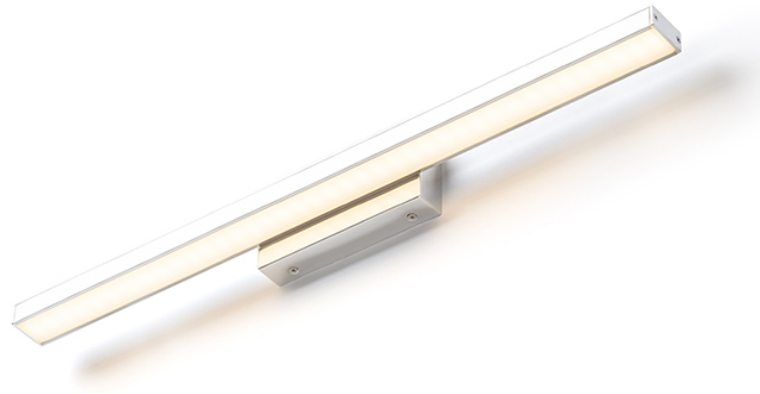

PANON SHORT

LED 18W 1700 lm Ra 80

Lampa LED świecąca w dół z centralną podstawą. Odpowiednia do montażu nad lustrem w miejscach o podwyższonej wilgotności.

Polecona cena PLN brutto

R12949

PANON SHORT ścienna chrom 230V LED 18W
IP44 3000K

580,-

IP44

1,2

3D model

manual