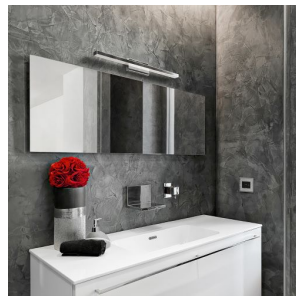

LED 18W 1700 lm Ra 80

Lampa LED świecąca w dół z centralną podstawą. Odpowiednia do montażu nad lustrem w miejscach o podwyższonej wilgotności.

Polecona cena PLN brutto

R12949

PANON SHORT ścienna chrom 230V LED 18W
IP44 3000K

580,-

IP44