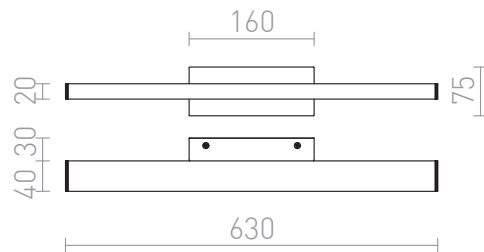

PANON SHORT

LED 18W 1700 lm Ra 80

Lampa LED świecąca w dół z centralną podstawą. Odpowiednia do montażu nad lustrem w miejscach o podwyższonej wilgotności.

Polecona cena PLN brutto

R12949

PANON SHORT ścienna chrom 230V LED 18W
IP44 3000K

580,-

IP44

1,2

3D model

manual