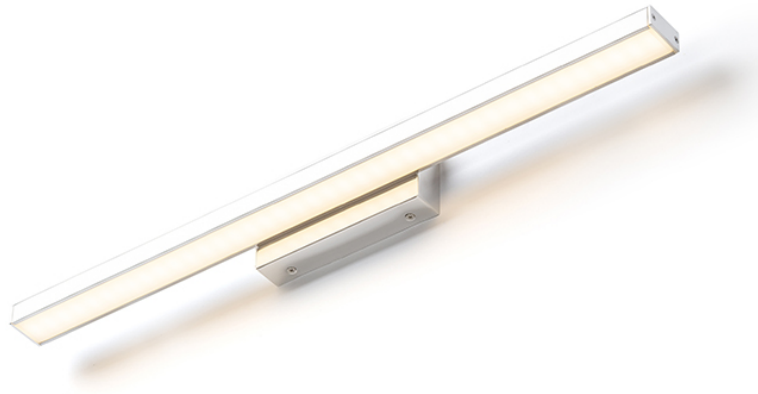

PANON SHORT

LED 18W 1700 lm Ra 80

Γραμμικό φωτιστικό με ενσωματωμένο LED και κεντρική βάση. Κατάλληλο για υγρά περιβάλλοντα.

Λιανική τιμή EUR με ΦΠΑ

R12949

PANON SHORT Επιτοίχιος χρώμιο 230V LED
18W IP44 3000K