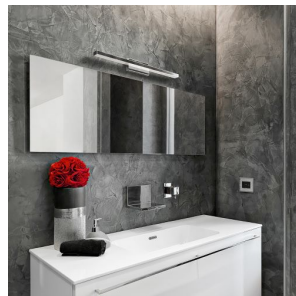

LED 18W 1700 lm Ra 80

Γραμμικό φωτιστικό με ενσωματωμένο LED και κεντρική βάση. Κατάλληλο για υγρά περιβάλλοντα.

Λιανική τιμή EUR με ΦΠΑ

R12949

PANON SHORT Επιτοίχιος χρώμιο 230V LED
18W IP44 3000K

138,00

IP44