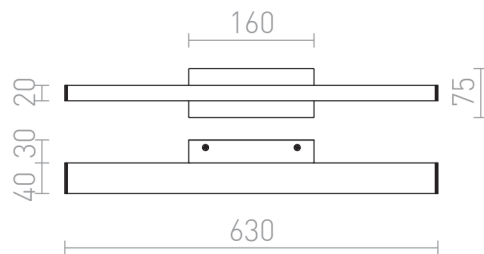

PANON SHORT

LED 18W 1700 lm Ra 80

Γραμμικό φωτιστικό με ενσωματωμένο LED και κεντρική βάση. Κατάλληλο για υγρά περιβάλλοντα.

Λιανική τιμή EUR με ΦΠΑ

R12949

PANON SHORT Επιτοίχιος χρώμιο 230V LED
18W IP44 3000K

138,00

IP44

3D model

PDF manual