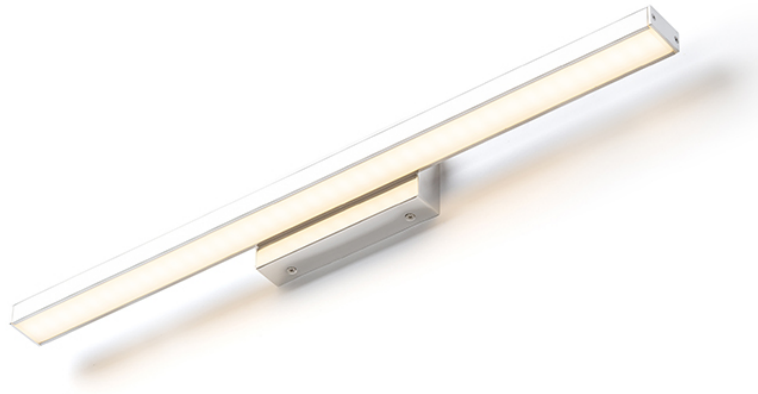

PANON SHORT

LED 18W 1700 lm Ra 80

Lineær lampe med indbygget LED og centreret base. Egnede til vådrum.

RP DKK inkl. MOMS

R12949

PANON SHORT væg krom 230V LED 18W IP44
3000K

980,-

IP44