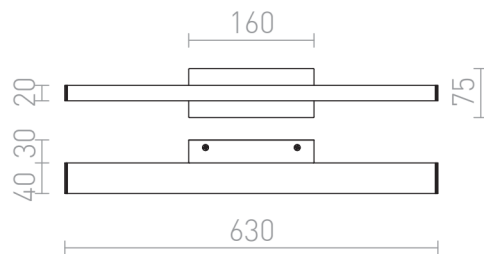

PANON SHORT

LED 18W 1700 lm Ra 80

Lineær lampe med indbygget LED og centreret base. Egnede til vådrum.

RP DKK inkl. MOMS

R12949

PANON SHORT væg krom 230V LED 18W IP44
3000K

980,-

IP44

3D model

manual