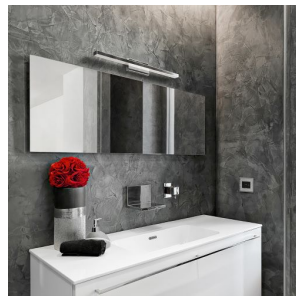

PANON SHORT

LED 18W 1700 lm Ra 80

Lineær lampe med indbygget LED og centreret base. Egnede til vådrum.

RP DKK inkl. MOMS

R12949

PANON SHORT væg krom 230V LED 18W IP44
3000K

980,-

IP44