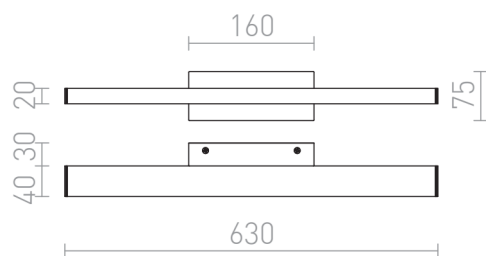

PANON SHORT

LED 18W 1700 lm Ra 80

Lineární LED svítidlo se středovou základnou. Vhodné pro použití do vlhkého prostředí.

MOC CZK vč DPH

R12949

PANON SHORT nástěnná chrom 230V LED 18W
IP44 3000K

3 450,-

IP44