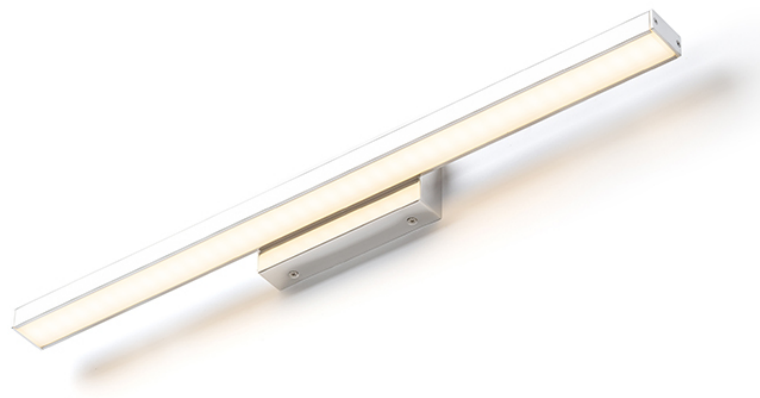

PANON SHORT

LED 18W 1700 lm Ra 80

Lineární LED svítidlo se středovou základnou. Vhodné pro použití do vlhkého prostředí.

MOC CZK vč DPH

R12949

PANON SHORT nástěnná chrom 230V LED 18W
IP44 3000K

3 450,-

IP44