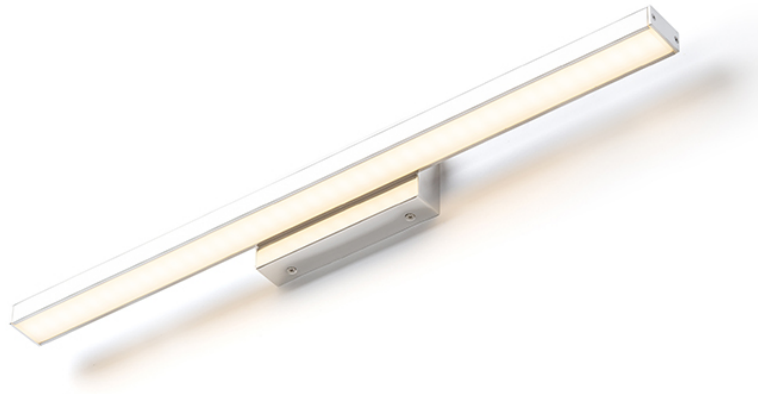

PANON SHORT

LED 18W 1700 lm Ra 80

Леинейно осветително тяло с вграден LED и центрирана основа. Подходящо за помещения с влага.
цена на дребно BGN с ДДС

R12949

PANON SHORT стенна хром 230V LED 18W
IP44 3000K