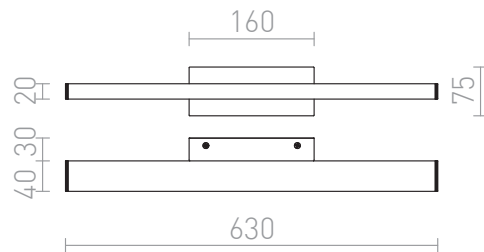

PANON SHORT

LED 18W 1700 lm Ra 80

Леинейно осветително тяло с вграден LED и центрирана основа. Подходящо за помещения с влага.
цена на дребно BGN с ДДС

R12949

PANON SHORT стенна хром 230V LED 18W
IP44 3000K

268,-

IP44

3D model

PDF manual