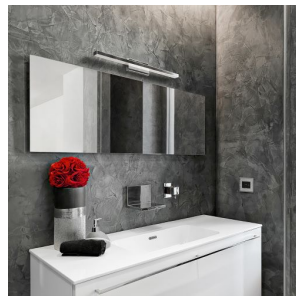

LED 18W 1700 lm Ra 80

Леинейно осветително тяло с вграден LED и центрирана основа. Подходящо за помещения с влага.
цена на дребно BGN с ДДС

R12949

PANON SHORT стенна хром 230V LED 18W
IP44 3000K

268,-

IP44