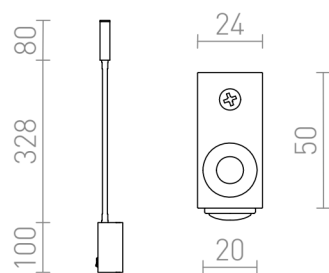

LED 3W 100 lm Ra 80

Luminária de parede com foco LED em braço articulado e interruptor na base.

Preço recomendado EUR incluindo IVA

R12944	EKE na parede branco 230V LED 3W 60° 3000K	58,00
R12945	EKE na parede preto 230V LED 3W 60° 3000K	58,00

60°

0,40

 3D model

 manual