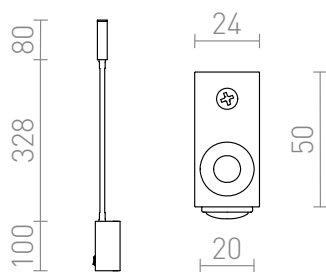

LED 3W 100 lm Ra 80

Spotlight met geïntegreerde LED op zwanenhals voor wand installatie, de schakelaar bevindt zich op de basis.
adviesverkoopprijs EUR incl. BTW

R12944	EKE wandlamp wit 230V LED 3W 60° 3000K	58,00
R12945	EKE wandlamp zwart 230V LED 3W 60° 3000K	58,00

 3D model

 manual