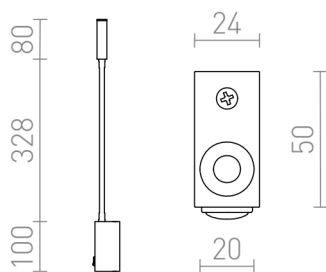

LED 3W 100 lm Ra 80

Falra szerelhető LED lámpa, rugalmas nyakkal, kapcsolóval az alapon.

ajánlott kiskereskedelmi ár HUF áfával

R12944	EKE fali lámpa fehér 230V LED 3W 60° 3000K	23 500,-
R12945	EKE fali lámpa fekete 230V LED 3W 60° 3000K	23 500,-

60°

0,40

 3D model

 manual