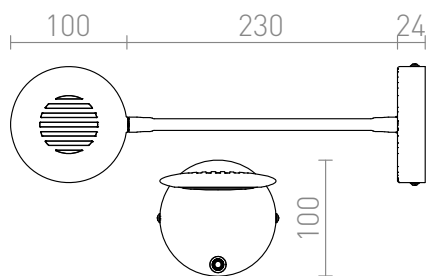

FLAP

LED 4,2W 100 lm Ra 80

Lampă de perete LED cu reflector circular pe gât flexibil cu comutator pe bază.
preț recomandat cu amănuntul RON cu TVA inclus

R12943

FLAP de perete crom 230V LED 4.2W 120°
3000K

320,-

120°

0,70

 3D model

 manual