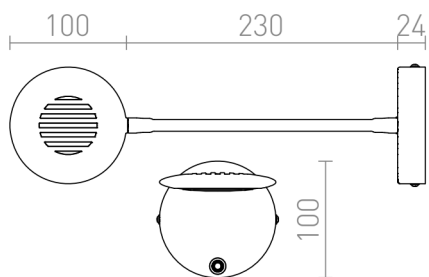

3D model

manual