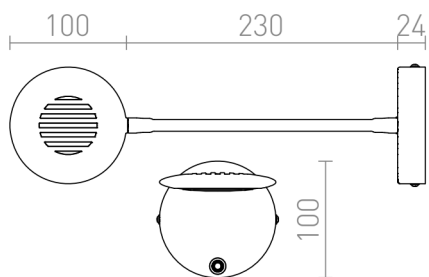

FLAP

LED 4,2W 100 lm Ra 80

LED лампа с кръгъл прожектор върху огъваемо рамо и ключ върху основата.

цена на дребно BGN с ДДС

R12943

FLAP стенна хром 230V LED 4.2W 120° 3000K

40,-

120°

0,70

 3D model

 manual