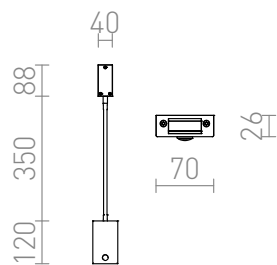

FRISCO W

LED 4,2W 300 lm Ra 80

Lampă de perete LED pe gât flexibil cu comutator pe bază și cap dreptunghiular pentru dispersie luminată.
preț recomandat cu amănuntul RON cu TVA inclus

R12942	FRISCO W de perete negru 230V LED 4.2W 120° 3000K	480,-
--------	--	-------

120°

0,50

 3D model

 manual