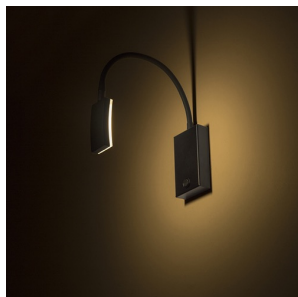

FRISCO W

LED 4,2W 300 lm Ra 80

Lampă de perete LED pe gât flexibil cu comutator pe bază și cap dreptunghiular pentru dispersie luminată.
preț recomandat cu amănuntul RON cu TVA inclus

R12942	FRISCO W de perete negru 230V LED 4.2W 120° 3000K	480,-
--------	--	-------