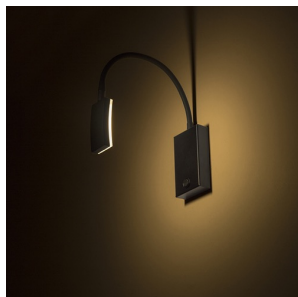

# FRISCO W

LED 4,2W 300 lm Ra 80

Wandlamp met geïntegreerde LED op zwanenhals en schakelaar op basis. De rechthoekige reflector veroorzaakt een brede verspreiding van licht.

adviesverkoopprijs EUR incl. BTW

R12942	FRISCO W wandlamp zwart 230V LED 4.2W 120° 3000K	98,00
--------	---	-------

 3D model

 manual