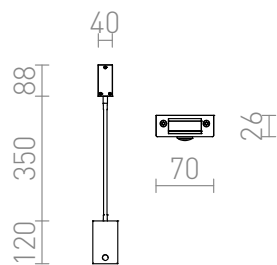

LED 4,2W 300 lm Ra 80

Wandlamp met geïntegreerde LED op zwanenhals en schakelaar op basis. De rechthoekige reflector veroorzaakt een brede verspreiding van licht.

adviesverkoopprijs EUR incl. BTW

R12942	FRISCO W wandlamp zwart 230V LED 4.2W 120° 3000K	98,00