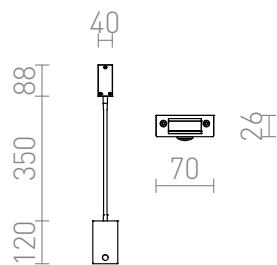

FRISCO W

LED 4,2W 300 lm Ra 80

Стенна лампа с вграден LED на гъвкаво рамо и превключвател на основата. Правоъгълният рефлектор осигурява широко разпределение на светлината.

цена на дребно BGN с ДДС

R12942	FRISCO W стенна черно 230V LED 4.2W 120° 3000K	188,-
--------	---	-------

120°

0,50

 3D model

 manual