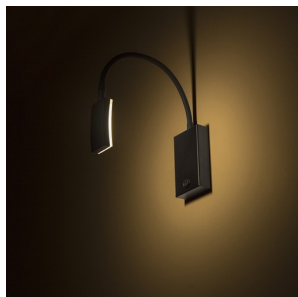

FRISCO W

LED 4,2W 300 lm Ra 80

Стенна лампа с вграден LED на гъвкаво рамо и превключвател на основата. Правоъгълният рефлектор осигурява широко разпределение на светлината.

цена на дребно BGN с ДДС

R12942	FRISCO W стенна черно 230V LED 4.2W 120° 3000K	188,-
--------	---	-------