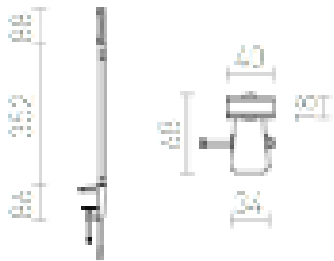

FRISCO D

LED 4,2W 300 lm Ra 80

Luminária LED em braço articulado. Fixação com grampo em forma de C para mesas, etc. O interruptor está localizado no cabo. O foco retangular fornece uma ampla dispersão de luz.

Preço recomendado incluindo IVA

R12941	FRISCO D com suporte p/ mesa preto 230V LED 4.2W 120° 3000K	78,00
--------	--	-------

 3D model

 manual