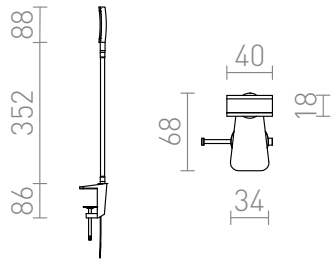

FRISCO D

LED 4,2W 300 lm Ra 80

Lampa LED na elastycznym ramieniu z wyłącznikiem na podstawie przykręcana do stołu. Lampa posiada prostokątną głowicę, która szeroko rozprasza strumień światła.

Polecona cena PLN brutto

R12941

FRISCO D z uchwytem na blat czarna 230V
LED 4.2W 120° 3000K

320,-

3D model

manual