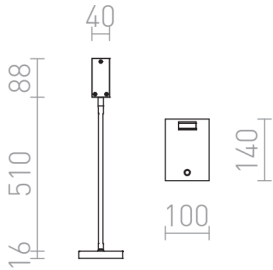

FRISCO TAVOLO

LED 4,2W 300 lm Ra 80

Lampada da tavolo a LED su collo di cigno e interruttore sulla base. Il riflettore rettangolare offre un'ampia diffusione di luce. Dimmerazione PUSH TO DIMM.

PVC EUR IVA inclusa

R12940

FRISCO T da tavolo nero 230V LED 4.2W 120°
3000K

120,00

3D model

PDF manual