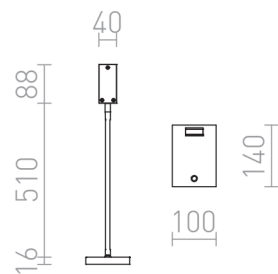

FRISCO DE TABLE

LED 4,2W 300 lm Ra 80

LED lampe à poser avec un bras flexible, l'interrupteur sur socle. La lampe dispose d'une tête rectangulaire pour une large dispersion de la lumière. Intensité réglable PUSH TO DIMM.

Prix de vente conseillé EUR TTC

R12940

FRISCO T table noir 230V LED 4.2W 120°
3000K

120,00

 3D model

 manual