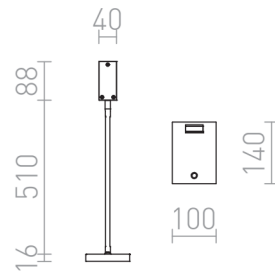

FRISCO BORD

LED 4,2W 300 lm Ra 80

Bordlampe med indbygget LED og svanehals, afbryder på basen. Det rektangulære lampehovedet giver bred lysspredning. Dæmpbar via PUSH TO DIMM.

RP DKK inkl. MOMS

R12940

FRISCO T bordlampe sort 230V LED 4.2W 120°
3000K

860,-

3D model

manual