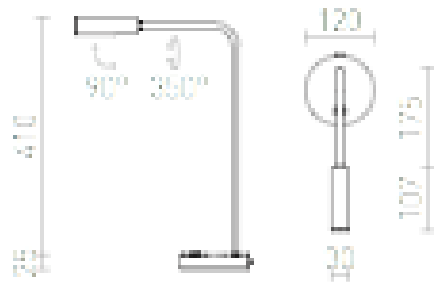

CRAYON

LED 3W 120 lm Ra 80

Επιτραπέζιο φωτιστικό με ενσωματωμένο LED και πηγή φωτός κατευθύνσεως.

Λιανική τιμή BGN με ΦΠΑ

R12938

CRAYON επιτραπέζιο λευκό 230V LED 3W 60°
3000K

120,00

 3D model