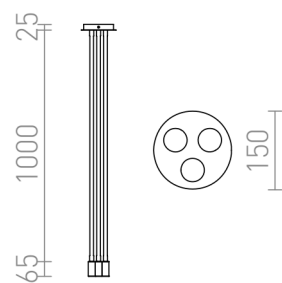

LOYD E27 III

Taklampa som har tre armar med silikonöverdrag, passar med dekorativa E27-ljuskällor.

RP SEK inkl. MOMS

R12935

LOYD E27 III tak svart 230V LED E27 3x15W

2 100,-

3D model

PDF manual