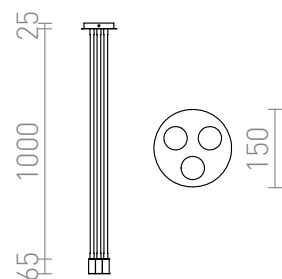

LOYD E27 III

Plafoniera cu trei brate tentacule acoperite de o carcasa de silicon reglabila in toate directiile. Pentru utilizare cu surse de lumina decorative sau reflectorizante E27.

preț recomandat cu amănuntul RON cu TVA inclus

R12935

LOYD E27 III de tavan negru 230V E27 3x28W

890,-

3D model

PDF manual

G12246