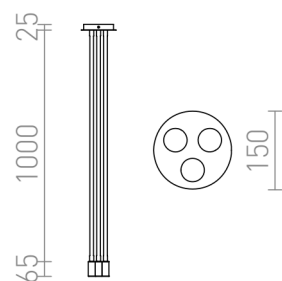

3D model

PDF manual

G12246