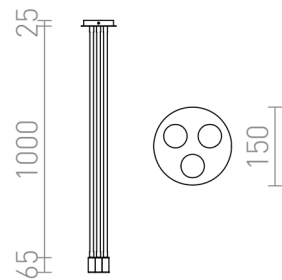

LOYD E27 III

Loflampe med tre silikoneovertrukne arme, velegnet til dekopærer med E27-fatning.

RP DKK inkl. MOMS

R12935

LOYD E27 III loft sort 230V LED E27 3x15W

1 400,-

 3D model

 manual