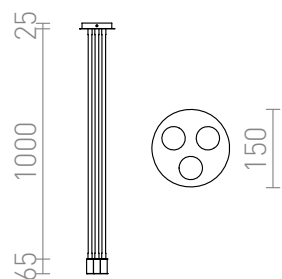

# LOYD E27 III

Таванен огъваем осветител с три рамена, покрити от силиконова обвивка, регулируемо във всички посоки. За използване с декоративни или рефлекторни източници на светлина E27.

цена на дребно BGN с ДДС

R12935

LOYD E27 III таванна черно 230V E27 3x28W

360,-

3D model

PDF manual

G12246