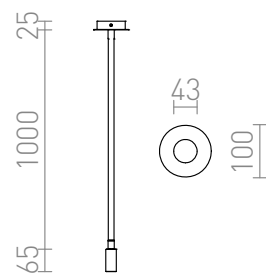

LOYD E27 I

Plafoniera cu brat tentacul acoperit de o carcasa din silicon, reglabila in toate directiile. Pentru utilizare cu surse de lumina decorative sau reflectoare E27.

preț recomandat cu amănuntul RON cu TVA inclus

R12933	LOYD E27 I de tavan gri bej 230V E27 28W	420,-
R12934	LOYD E27 I de tavan negru 230V E27 28W	420,-

3D model

manual

G13461