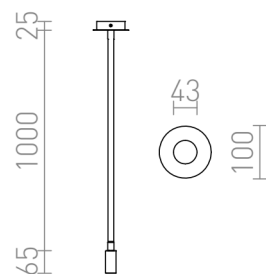

# LOYD E27 I

Luminária de teto com um braço articulado coberto por forro de silicone, ajustável em todas as direções. Para uso com fontes de luz decorativas ou refletivas E27.

Preço recomendado EUR incluindo IVA

R12933	LOYD E27 I teto cinzento bege 230V LED E27 15W	88,00
R12934	LOYD E27 I teto preto 230V LED E27 15W	88,00

3D model

PDF manual

G13461