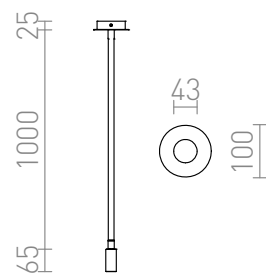

LOYD E27 I

Plafondlamp op verstelbare arm, bedekt met silicone. Geschikt voor gebruik met decoratieve E27 reflector lichtbronnen.

adviesverkoopprijs EUR incl. BTW

R12933	LOYD E27 I plafondlamp beigegrijs 230V E27 28W	88,00
R12934	LOYD E27 I plafondlamp zwart 230V E27 28W	88,00