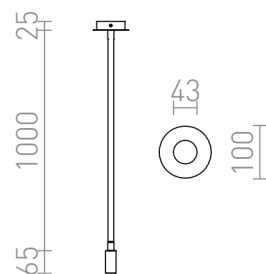

# LOYD E27 I

Apparecchio da soffitto con braccio flessibile rivestito in silicone, regolabile in tutte le direzioni. Da utilizzare con sorgenti luminose decorative o riflettori con portalampada E27.

PVC EUR IVA inclusa

R12933	LOYD E27 I a sospensione grigio beige 230V LED E27 15W	88,00
R12934	LOYD E27 I a sospensione nero 230V LED E27 15W	88,00

3D model

PDF manual

G13461