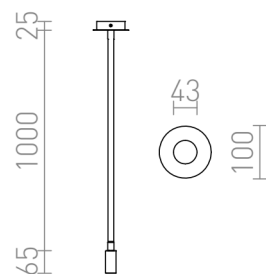

LOYD E27 I

Stropní ohebné svítidlo potažené silikonovou bužírkou pro flexibilní nastavení do všech stran. Pro použití s dekorativní nebo reflektorovou žárovkou E27.

MOC CZK vč DPH

R12933	LOYD E27 I závěsná béžovošedá 230V LED E27 15W	1 950,-
R12934	LOYD E27 I závěsná černá 230V LED E27 15W	1 950,-