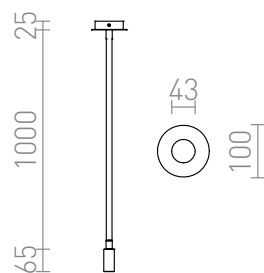

LOYD E27 I

Таванен огъваем осветител с рамо, покрито от силиконова обвивка, регулируемо във всички посоки. За използване с декоративни или рефлекторни източници на светлина E27.

цена на дребно BGN с ДДС

R12933	LOYD E27 I таванна бежово-сиво 230V E27 28W	178,-
R12934	LOYD E27 I таванна черно 230V E27 28W	178,-

3D model

PDF manual

G13461