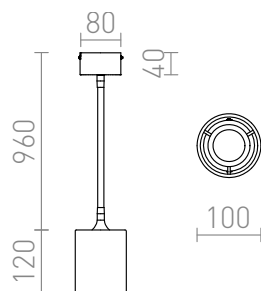

LOYD LED I

LED 4,5W 280 lm Ra 80

LED lumină flexibilă de tavan pentru toate părțile cu abajur textil.
preț recomandat cu amănuntul RON cu TVA inclus

R12932

LOYD LED I de tavan negru nichel mat 230V LED
4511435008000K

420,-

3D model

PDF manual