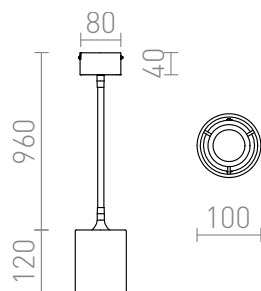

LOYD LED I

LED 4,5W 280 lm Ra 80

Plafondlamp met geïntegreerde LED en lampenkap, verstelbaar in alle richtingen.

adviesverkoopprijs EUR incl. BTW

R12932

LOYD LED I plafondlamp zwart Mat Nikkel 230V
LED 4.5W 3000K

88,00

3D model

PDF manual