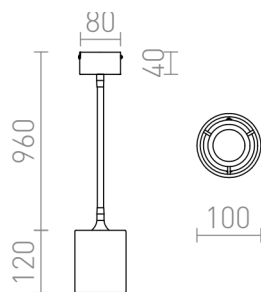

LOYD LED I

LED 4,5W 280 lm Ra 80

Mennyezeti hajlékony LED lámpatest, minden irányban történő rugalmas beállításhoz, textil búrával.

ajánlott kiskereskedelmi ár HUF áfával

R12932

LOYD LED I függő lámpa fekete matt nikkelt 230V
LED 4.5W 3000K

23 500,-

3D model

PDF manual