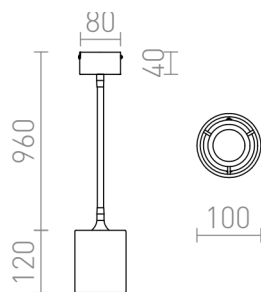

LOYD LED I

LED 4,5W 280 lm Ra 80

Φωτιστικό οροφής με ενσωματωμένο LED, φλεξ ρύθμιση προς όλες τις κατευθύνσεις, και υφασμάτινο αμπαζούρ.

Λιανική τιμή EUR με ΦΠΑ

R12932

LOYD LED I οροφής μαύρο ματ νικέλιο 230V
LED 4.5W 3000K

58,00

3D model

PDF manual