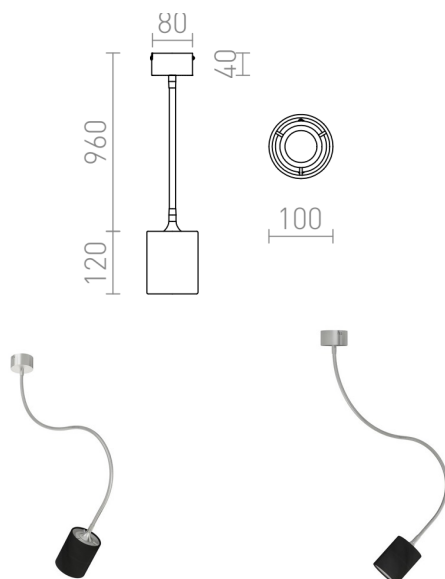

LOYD LED I

LED 4,5W 280 lm Ra 80

Stropní LED ohebné svítidlo pro flexibilní nastavení do všech stran s textilním stínidlem.

MOC CZK vč DPH

R12932

LOYD LED I závěsná černá matný nikl 230V LED
4.5W 3000K

1 400,-