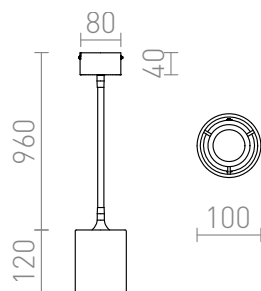

LOYD LED I

LED 4,5W 280 lm Ra 80

Таванен осветител с вграден LED, гъвкаво рамо, което се регулира във всички посоки и текстилен абажур.

цена на дребно BGN с ДДС

R12932

LOYD LED I висяща черно матиран никел
230V LED 4.5W 3000K

158,-

3D model

PDF manual