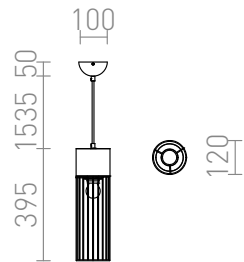

BURTON

Lumină agățată beton cu abajur din metal pentru bec cu fasung E27.
preț recomandat cu amănuntul RON cu TVA inclus

R12931

BURTON suspendat beton 230V E27 42W

435,-

3D model

PDF manual

G13022