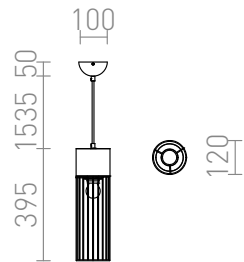

BURTON

Hanglamp van beton met lampenkap van metalen draden, voor E27 lichtbron.
adviesverkoopprijs EUR incl. BTW

R12931

BURTON hanglamp Beton 230V E27 42W

88,00

 3D model

 manual

G13022