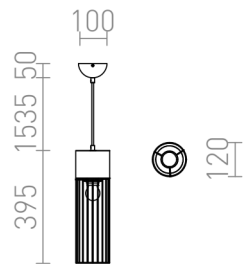

BURTON

Pendel med skærm af beton og metaltråd. Til lyskilder med E27-fatning.

RP DKK inkl. MOMS

R12931

BURTON pendel beton 230V LED E27 11W

645,-

3D model

PDF manual