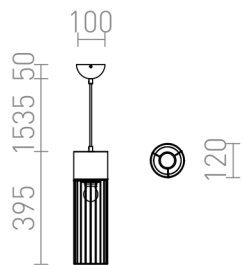

# BURTON

Závěsné betonové svítidlo s kovovým drátěným stínidlem pro žárovku s patičí E27.

MOC CZK vč DPH

R12931

BURTON závěsná beton 230V LED E27 11W

2 200,-

3D model

PDF manual

G13022