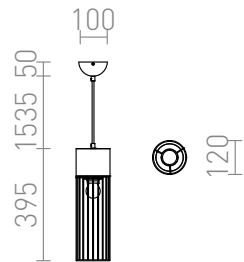

BURTON

Бетонно висящо осветително тяло с абажур от метална тел за светлинни източници E27.
цена на дребно BGN с ДДС

R12931

BURTON висяща бетон 230V E27 42W

178,-

3D model

PDF manual

G13022