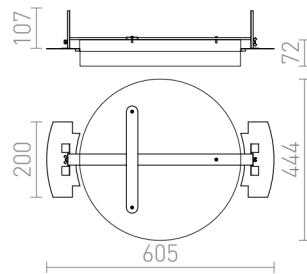

COIMBRA ΧΩΝΕΥΤΟ

LED 24W 1800 lm Ra 80

Κυκλικό χωνευτό φωτιστικό με ενσωματωμένο LED και ρυθμιζόμενο βάθος. Μόνο για γυψοσανίδα.

Λιανική τιμή EUR με ΦΠΑ

R12527

COIMBRA χωνευτό μαύρο 230V LED 24W
3000K

40,00

3D model