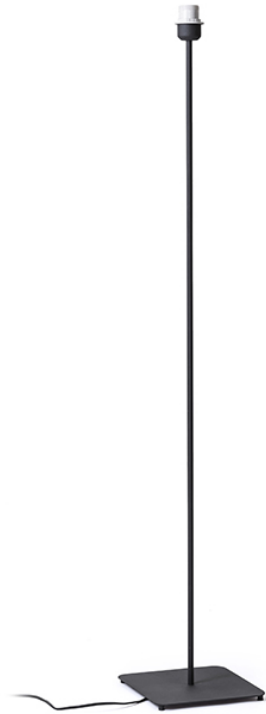

# CORTINA BAZA DE PODEA

Suport metalic pentru nuanțe cu clemă E27. Potrivit pentru nuanțe: CONNY 25/30, CONNY 35/30, RON 40/25, TEMPO 30/19.

preț recomandat cu amănuntul RON cu TVA inclus

R12930	CORTINA bază de podea negru 230V E27 28W	380,-
R13809	CORTINA bază de podea alb 230V E27 28W	380,-