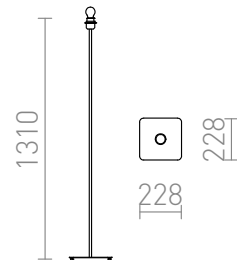

# CORTINA BAZA DE PODEA

Suport metalic pentru nuanțe cu clemă E27. Potrivit pentru nuanțe: CONNY 25/30, CONNY 35/30, RON 40/25, TEMPO 30/19.

preț recomandat cu amănuntul RON cu TVA inclus

R12930	CORTINA bază de podea negru 230V E27 28W	380,-
R13809	CORTINA bază de podea alb 230V E27 28W	380,-

 3D model

 manual

G13026