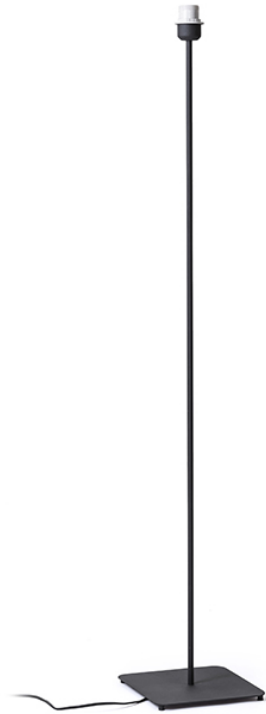

CORTINA GULV BASE

Gulvlampefod af metal til skærme med E27-fatning. Passende skærme: CONNY 25/30, CONNY 35/30, RON 40/25, TEMPO 30/19.

RP DKK inkl. MOMS

R12930	CORTINA gulvlampebase sort 230V LED E27 15W	545,-
R13809	CORTINA gulvlampebase hvid 230V LED E27 15W	545,-