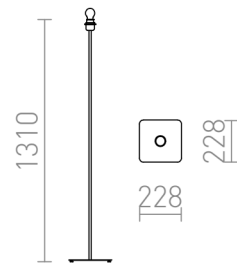

CORTINA GULV BASE

Gulvlampefod af metal til skærme med E27-fatning. Passende skærme: CONNY 25/30, CONNY 35/30, RON 40/25, TEMPO 30/19.

RP DKK inkl. MOMS

R12930	CORTINA gulvlampebase sort 230V LED E27 15W	545,-
R13809	CORTINA gulvlampebase hvid 230V LED E27 15W	545,-

 3D model

 manual

G13026