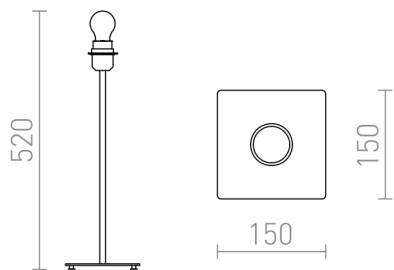

# CORTINA TAFELVOET

Namizna svetilka s kovinsko osnovo in E27 glom. Primerna za senčnike: CONNY 15/15, CONNY 15/30, RON 15/20, TEMPO 15/15, TEMPO 15/30.

Preporučena cena EUR s PDV-OM

R12927	CORTINA namizna osnova siva 230V LED E27 15W	25,00
--------	---	-------